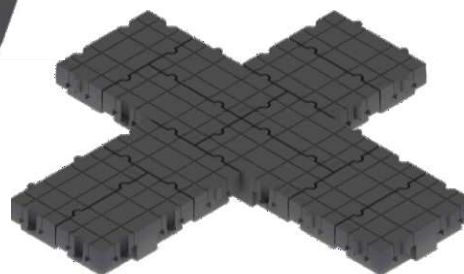

Des Eléments Modulaires

Modules

Matière: résine de polyéthylène de haute densité.
Résistance aux agressions climatiques, salines et aux températures (-60°C / +80°C).

Plastique recyclable (respect de l'environnement)

Coloris standards: bleu, sable, phosphorescent ...

Rectangle: 1,40 m x 0,70 m x 0,38 m, 24 kg

Résistance: 350 kg/m²

Triangle: 0,70 m x 0,70 m x 0,38 m, 12 kg

Applications

Aquaculture

Marina de plaisance, Embarcadère